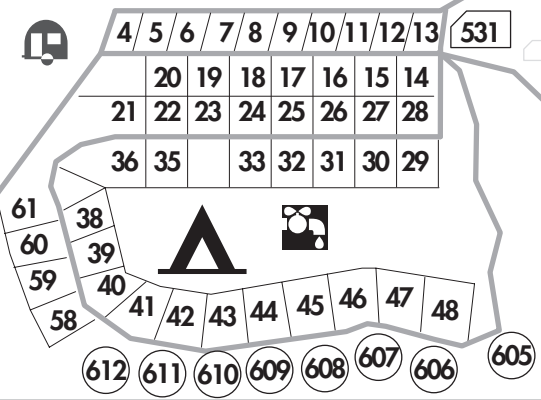

- Zetha (4 pers.)
- Sanitair camping
- Parking
- Brievenbus sleutels
- Infobord
- Telefooncel
- Afvalcontainer
- Glascontainer
- Hondentoilet
- Noodtelefoon
- Camping

naar Hasselt - Eindhoven

Molenheidestraat